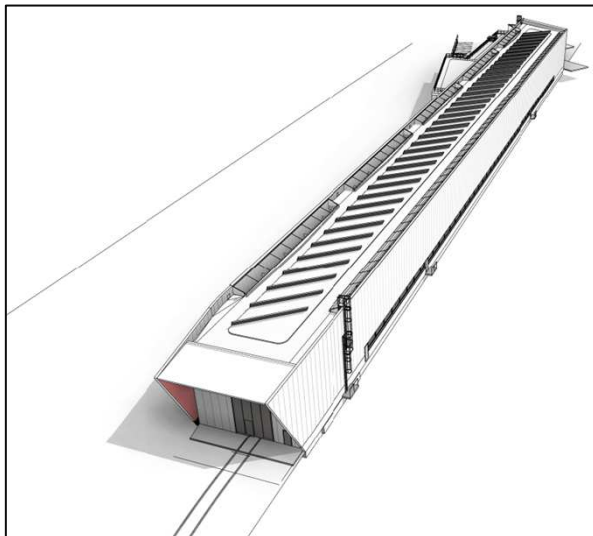

CFF Montbrillant

Maître de l’Ouvrage

SBB CFF FFS

Architecte

Concept Consult Sàrl

Objet

Construction d’un nouveau centre d’entretien à Montbrillant.

Mandat d’ingénieur façade

Alessio Esposito, ingénieur spécialiste façade

Prestations

- Concept
- Planification détaillée
- Plans de Soumissions
- Soumission – Adjudication
- Coordination et Contrôle Technique
- Suivi de réception

Label

HPE

Budget

3,5 Mio

Réalisation

2022 - 2023

Particularités du projet

Bâtiment construit au milieu des voies ferrées.