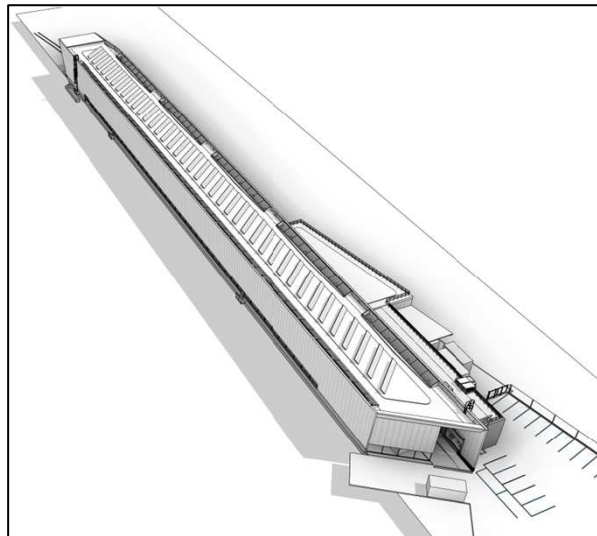

CFF Montbrillant

Maître de l’Ouvrage

SBB CFF FFS

Architecte

Concept Consult Sàrl

Objet

Construction d’un nouveau centre d’entretien à Montbrillant.

Mandat d’ingénieur façade

Alessio Esposito, ingénieur spécialiste façade

Prestations

- Concept
- Planification détaillée
- Plans de Soumissions
- Soumission – Adjudication
- Coordination et Contrôle Technique
- Suivi de réception

Label

HPE

Budget

3,5 Mio

Réalisation

2022 - 2023

Particularités du projet

Bâtiment construit au milieu des voies ferrées.